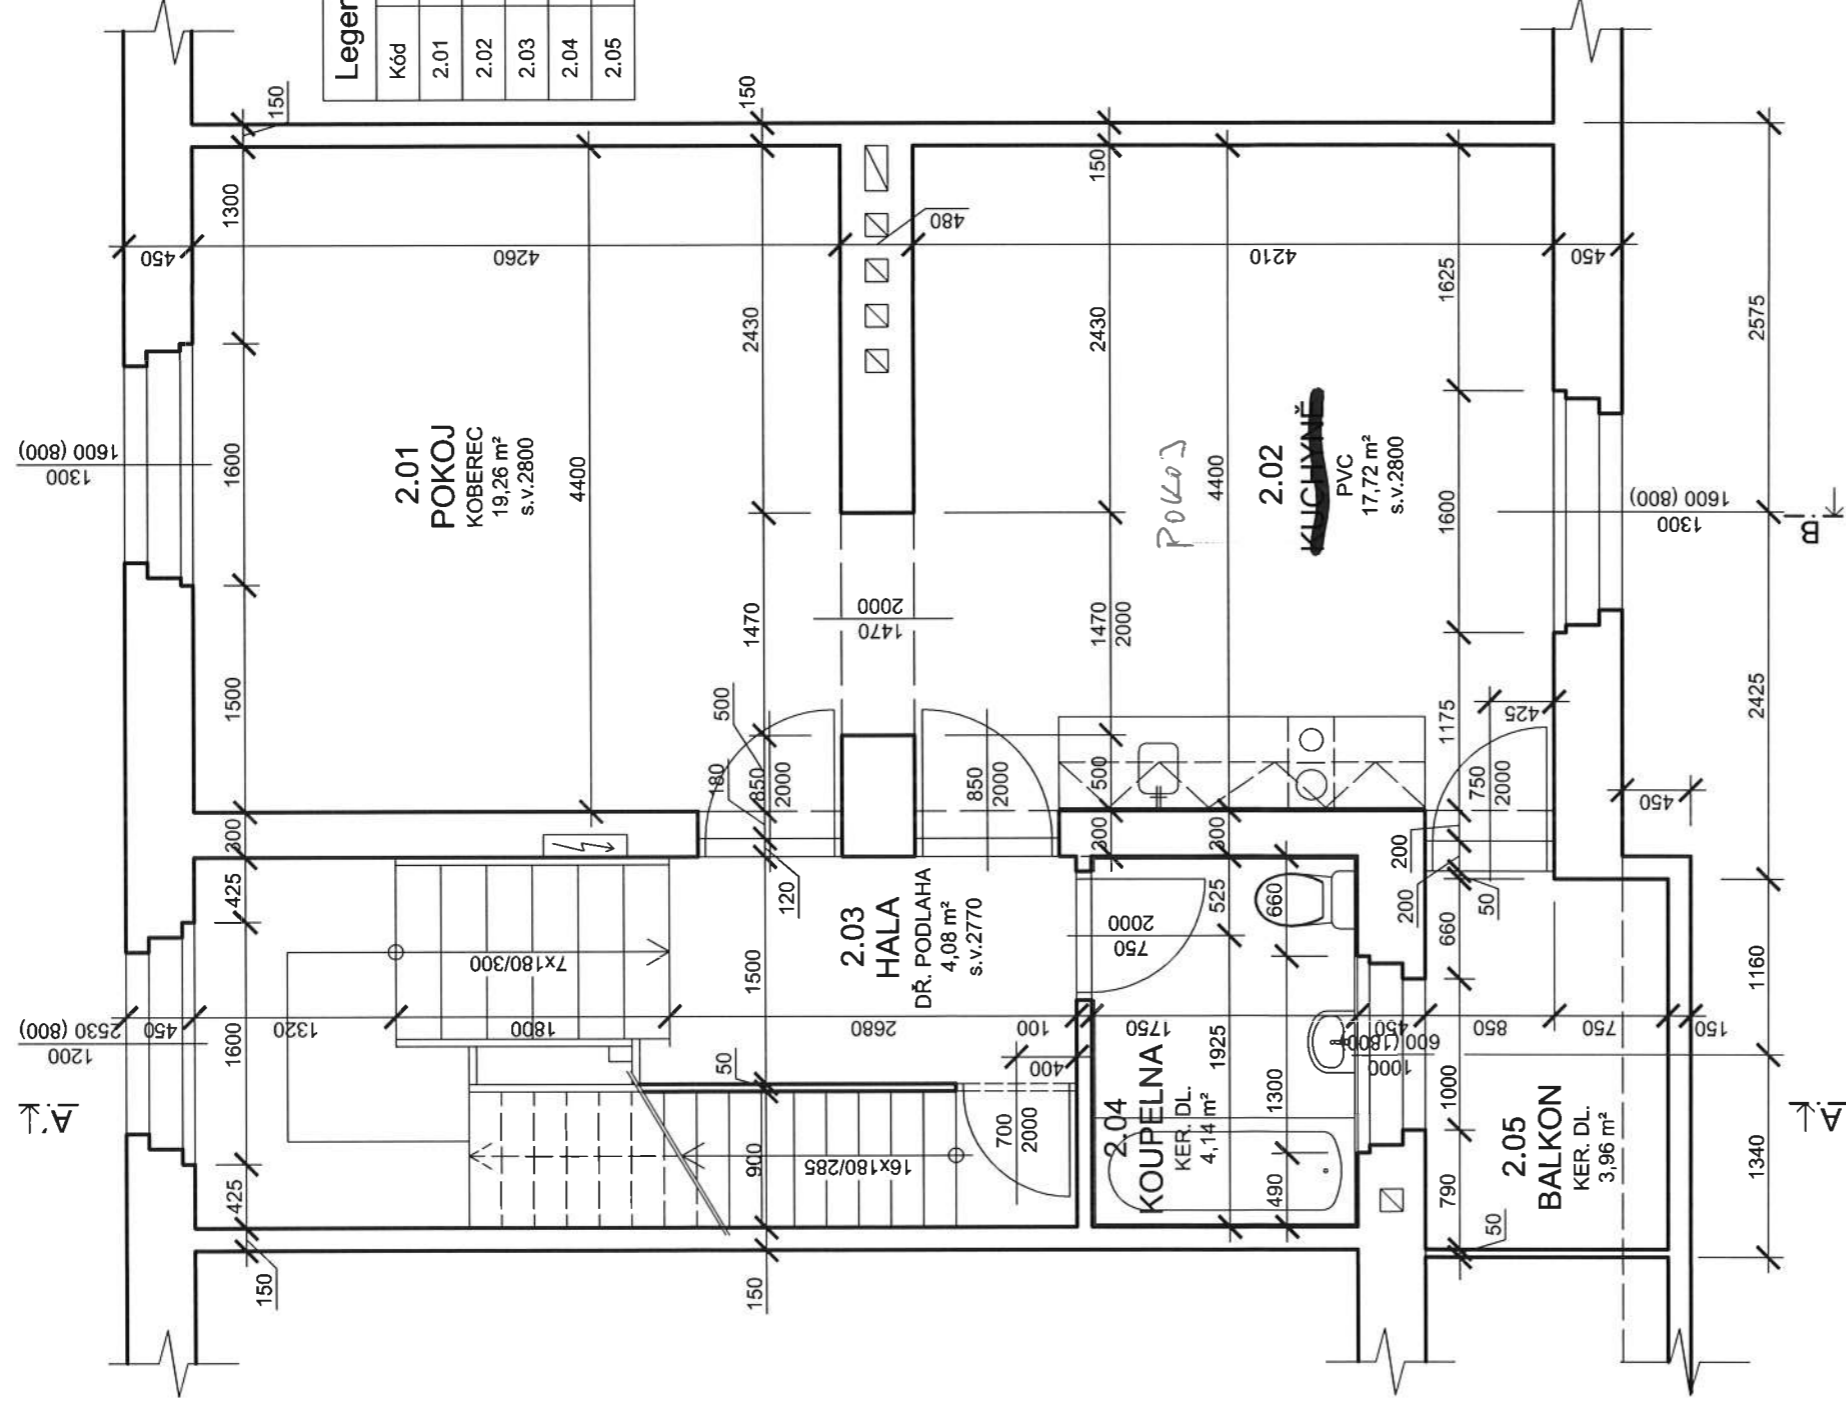

2.N.P. - 1.PATRO 1:50

Legenda místností

Kód	Název	Plocha
2.01	pokoj	19,26
2.02	kuchyně	17,72
2.03	hala	4,08
2.04	koupelna	4,14
2.05	balkon	3,96