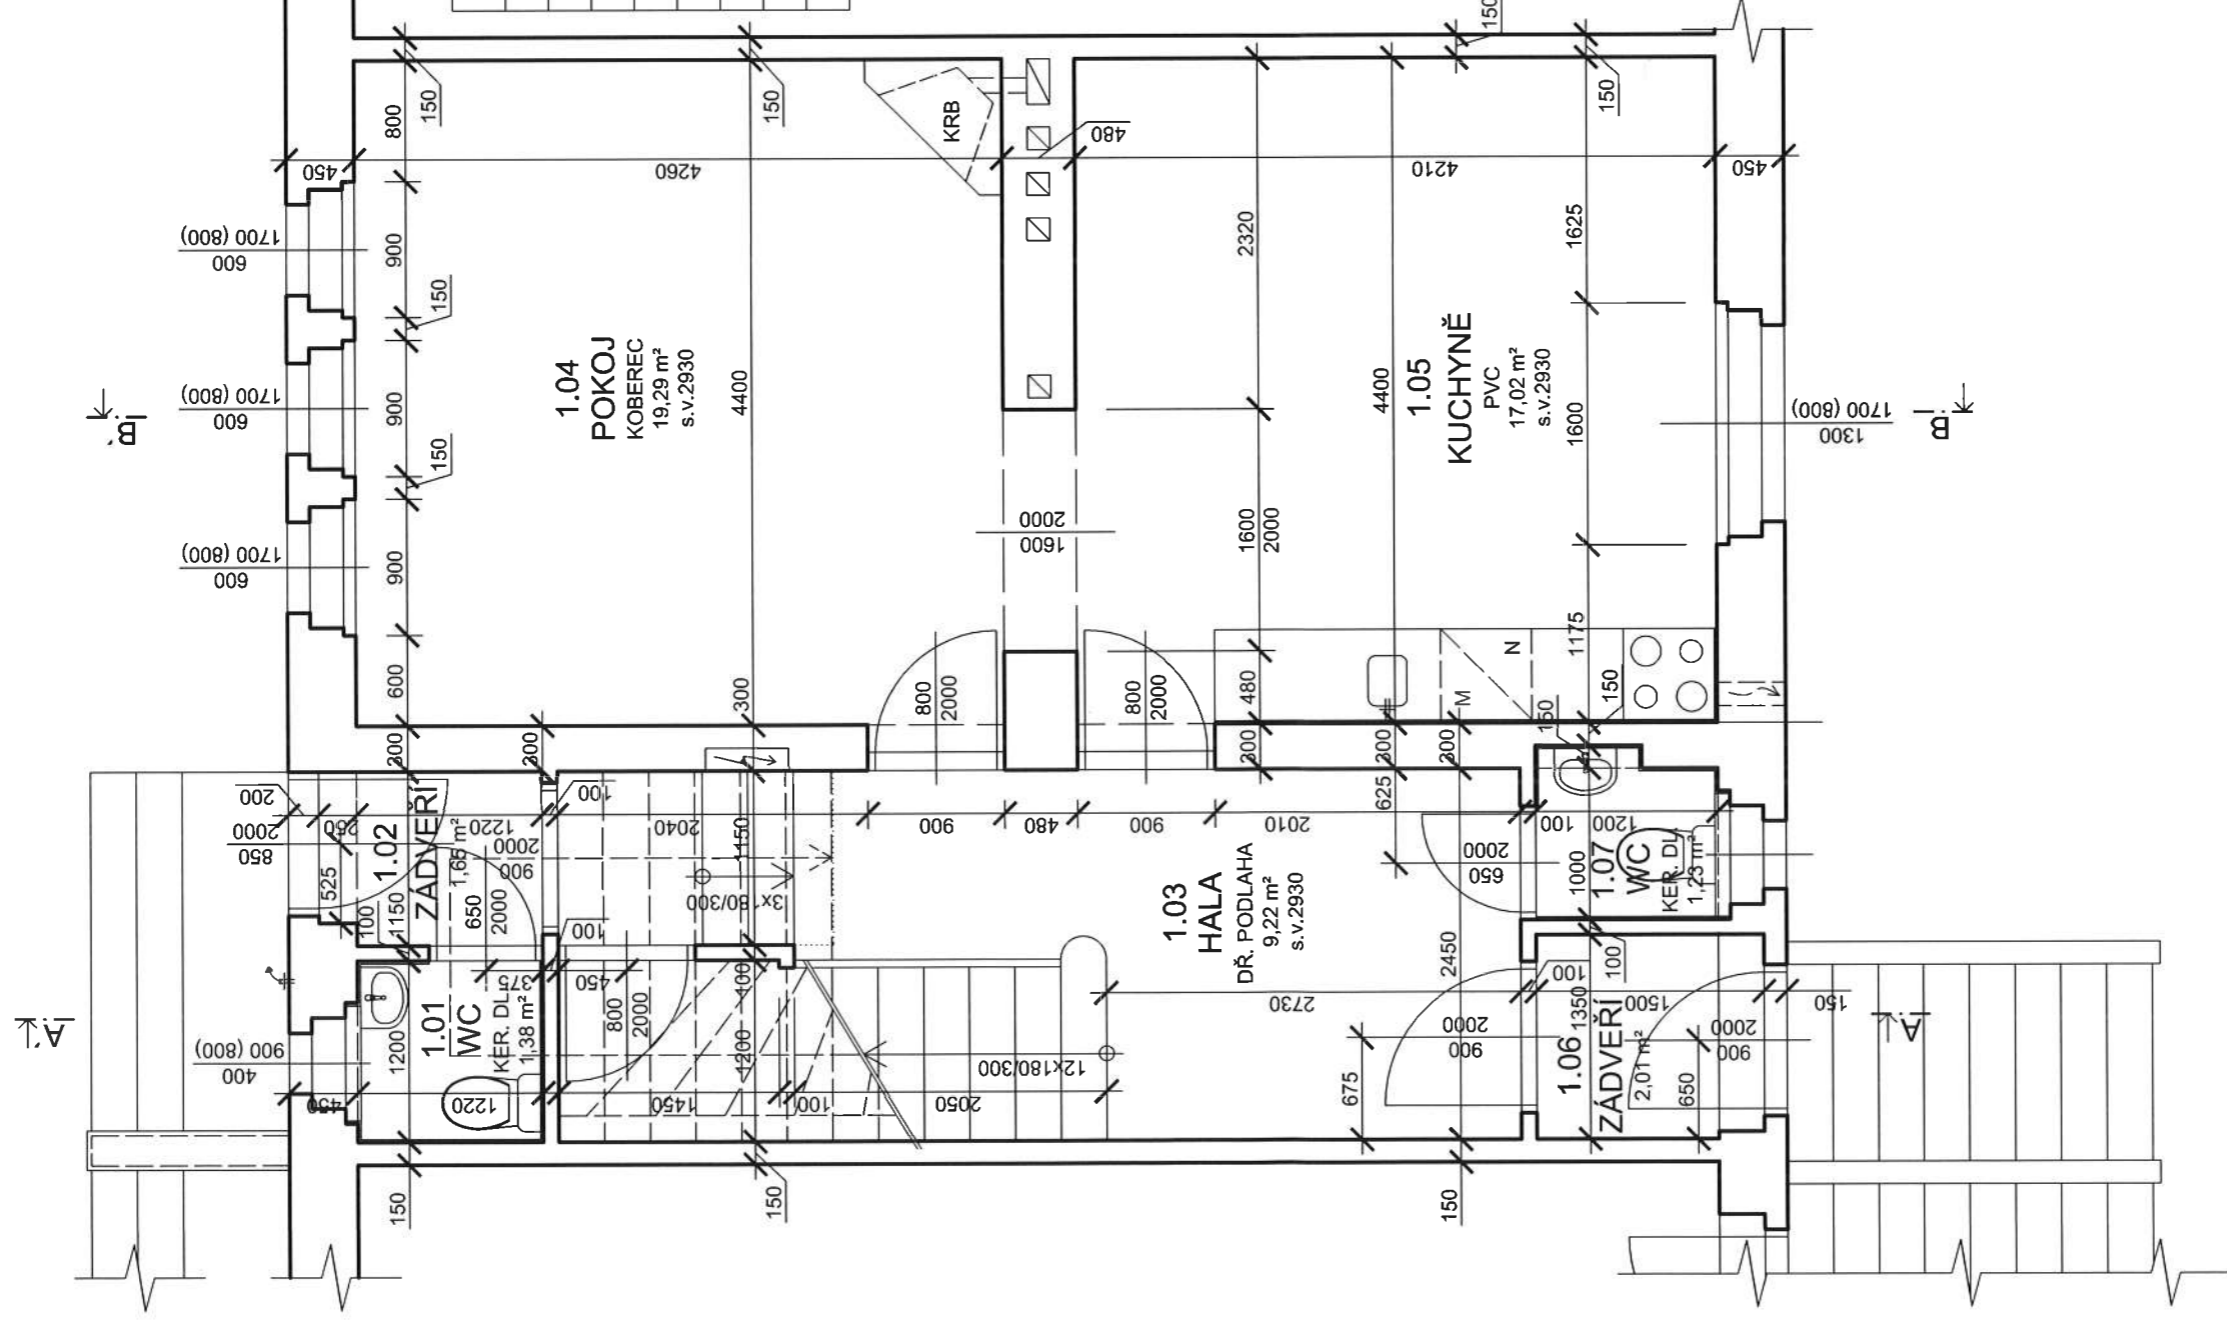

# 1.P.P. - SUTERÉN 1:50

**Legenda místností**

Kód	Název	Podlaha	Plocha
0.01	chodba	betonový potěr	8.20
0.02	sklep	betonový potěr	6.40
0.03	sklep	betonový potěr	11.58

# 1.N.P. - PŘÍZEMÍ 1:50

Legenda místností

Kód	Název	Podlaha	Plocha
1.01	WC		1.38
1.02	zadveří		1.65
1.03	hala		9.22
1.04	pokoj		19.29
1.05	kuchyně		17.02
1.06	zadveří		2.01
1.07	WC		1.23

# 3.N.P. - PODKROVÍ 1:50

Kód	Název	Podlaha	Plocha
3.01	hala		16.40
3.02	pokoj		22.49
3.03	pokoj		18.72
3.04	koupelna		3.63

# 2.N.P. - 1.PATRO 1:50

Legenda místností

Kód	Název	Plocha
2.01	pokoj	19,26
2.02	kuchyně	17,72
2.03	hala	4,08
2.04	koupelna	4,14
2.05	balkon	3,96