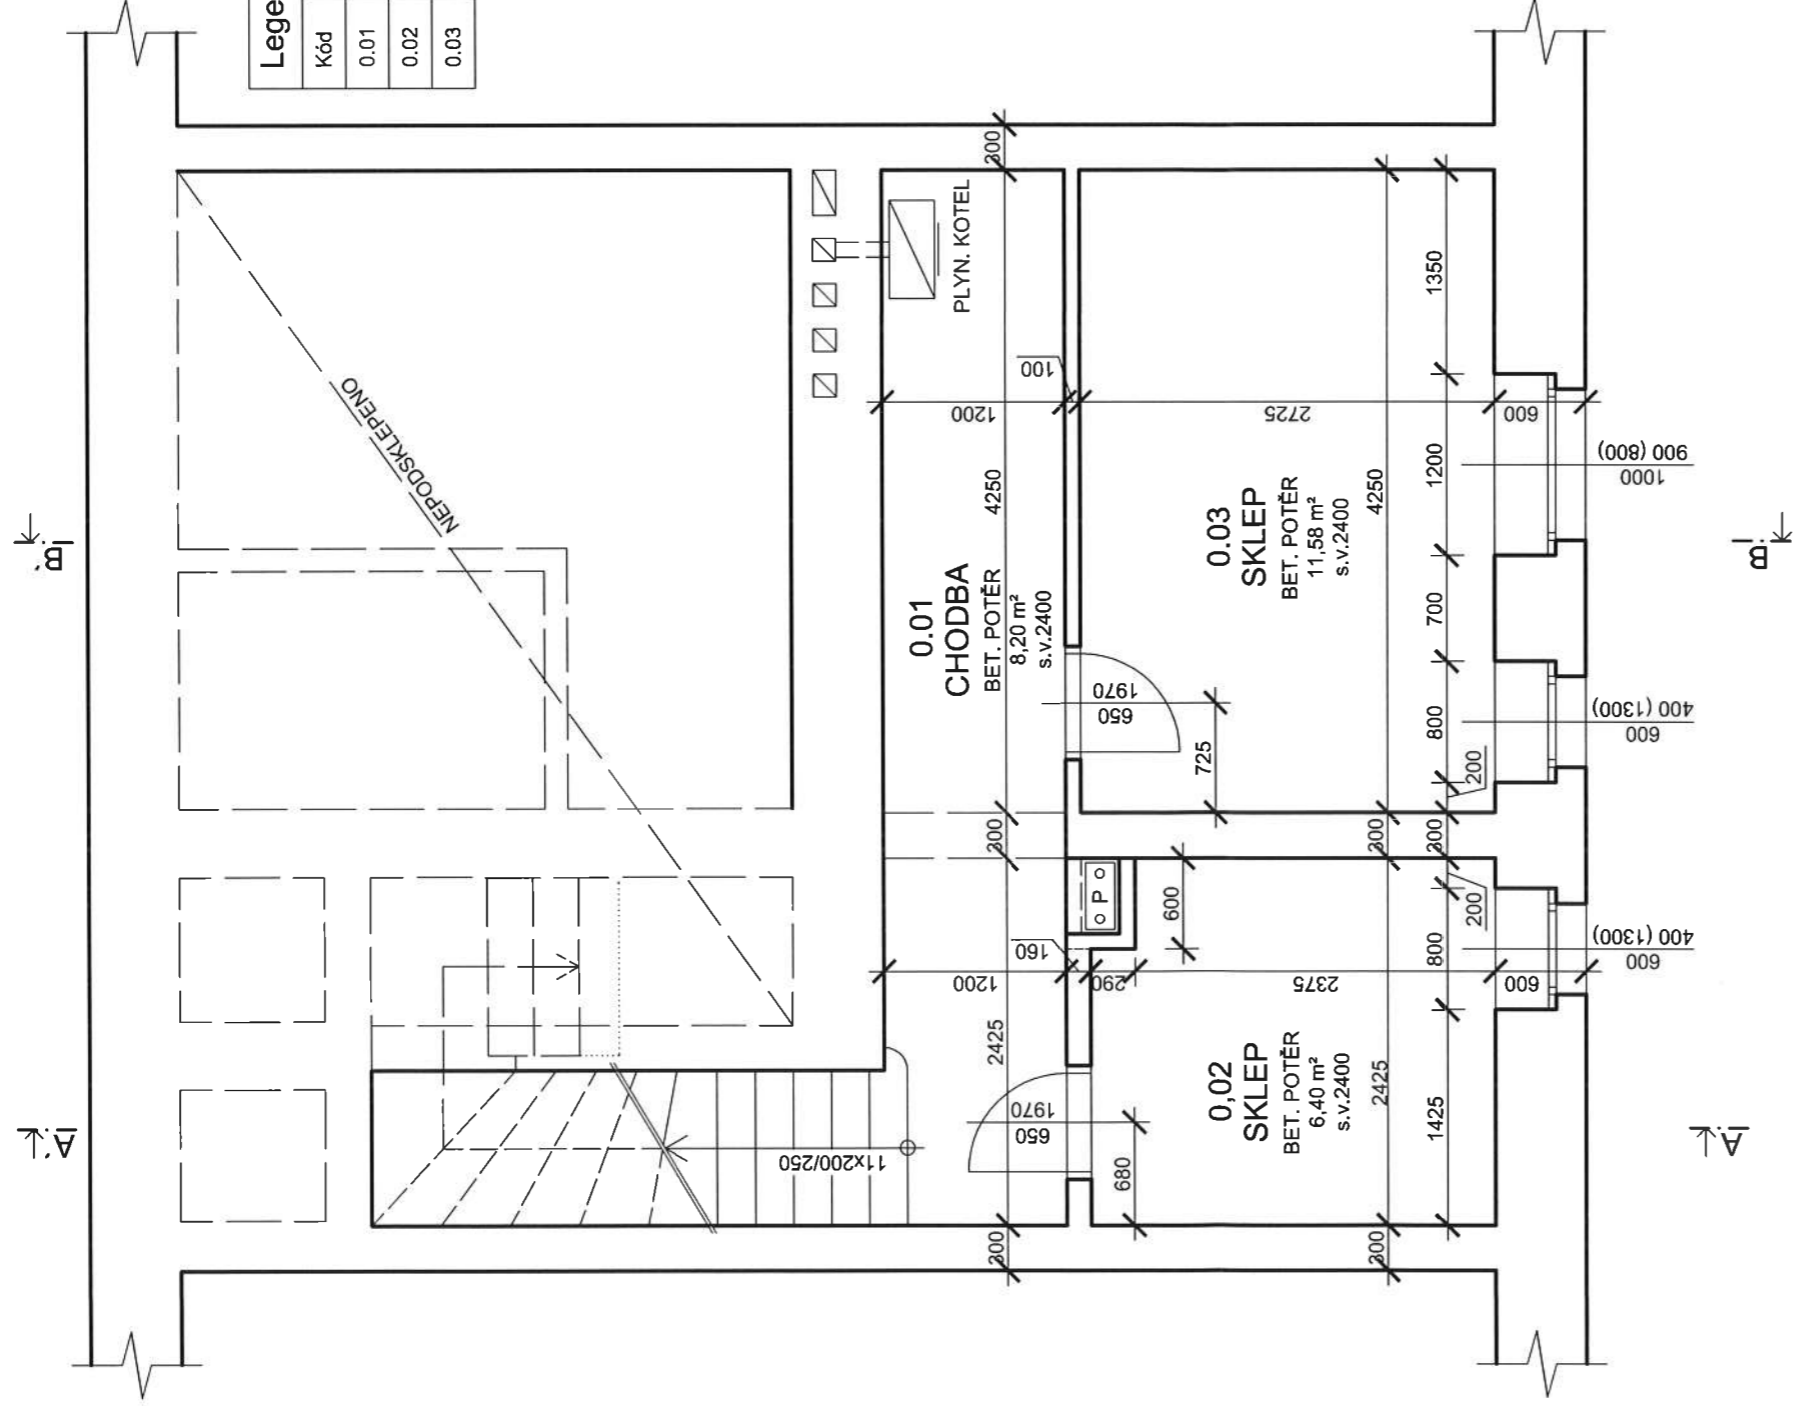

# 1.P.P. - SUTERÉN 1:50

**Legenda místností**

Kód	Název	Podlaha	Plocha
0.01	chodba	betonový potěr	8.20
0.02	sklep	betonový potěr	6.40
0.03	sklep	betonový potěr	11.58

# 1.N.P. - PŘÍZEMÍ 1:50

Legenda místností

Kód	Název	Podlaha	Plocha
1.01	WC		1.38
1.02	zadveří		1.65
1.03	hala		9.22
1.04	pokoj		19.29
1.05	kuchyně		17.02
1.06	zadveří		2.01
1.07	WC		1.23

# 3.N.P. - PODKROVÍ 1:50

Kód	Název	Podlaha	Plocha
3.01	hala		16.40
3.02	pokoj		22.49
3.03	pokoj		18.72
3.04	koupelna		3.63

# 2.N.P. - 1.PATRO 1:50

Legenda místností

Kód	Název	Plocha
2.01	pokoj	19,26
2.02	kuchyně	17,72
2.03	hala	4,08
2.04	koupelna	4,14
2.05	balkon	3,96