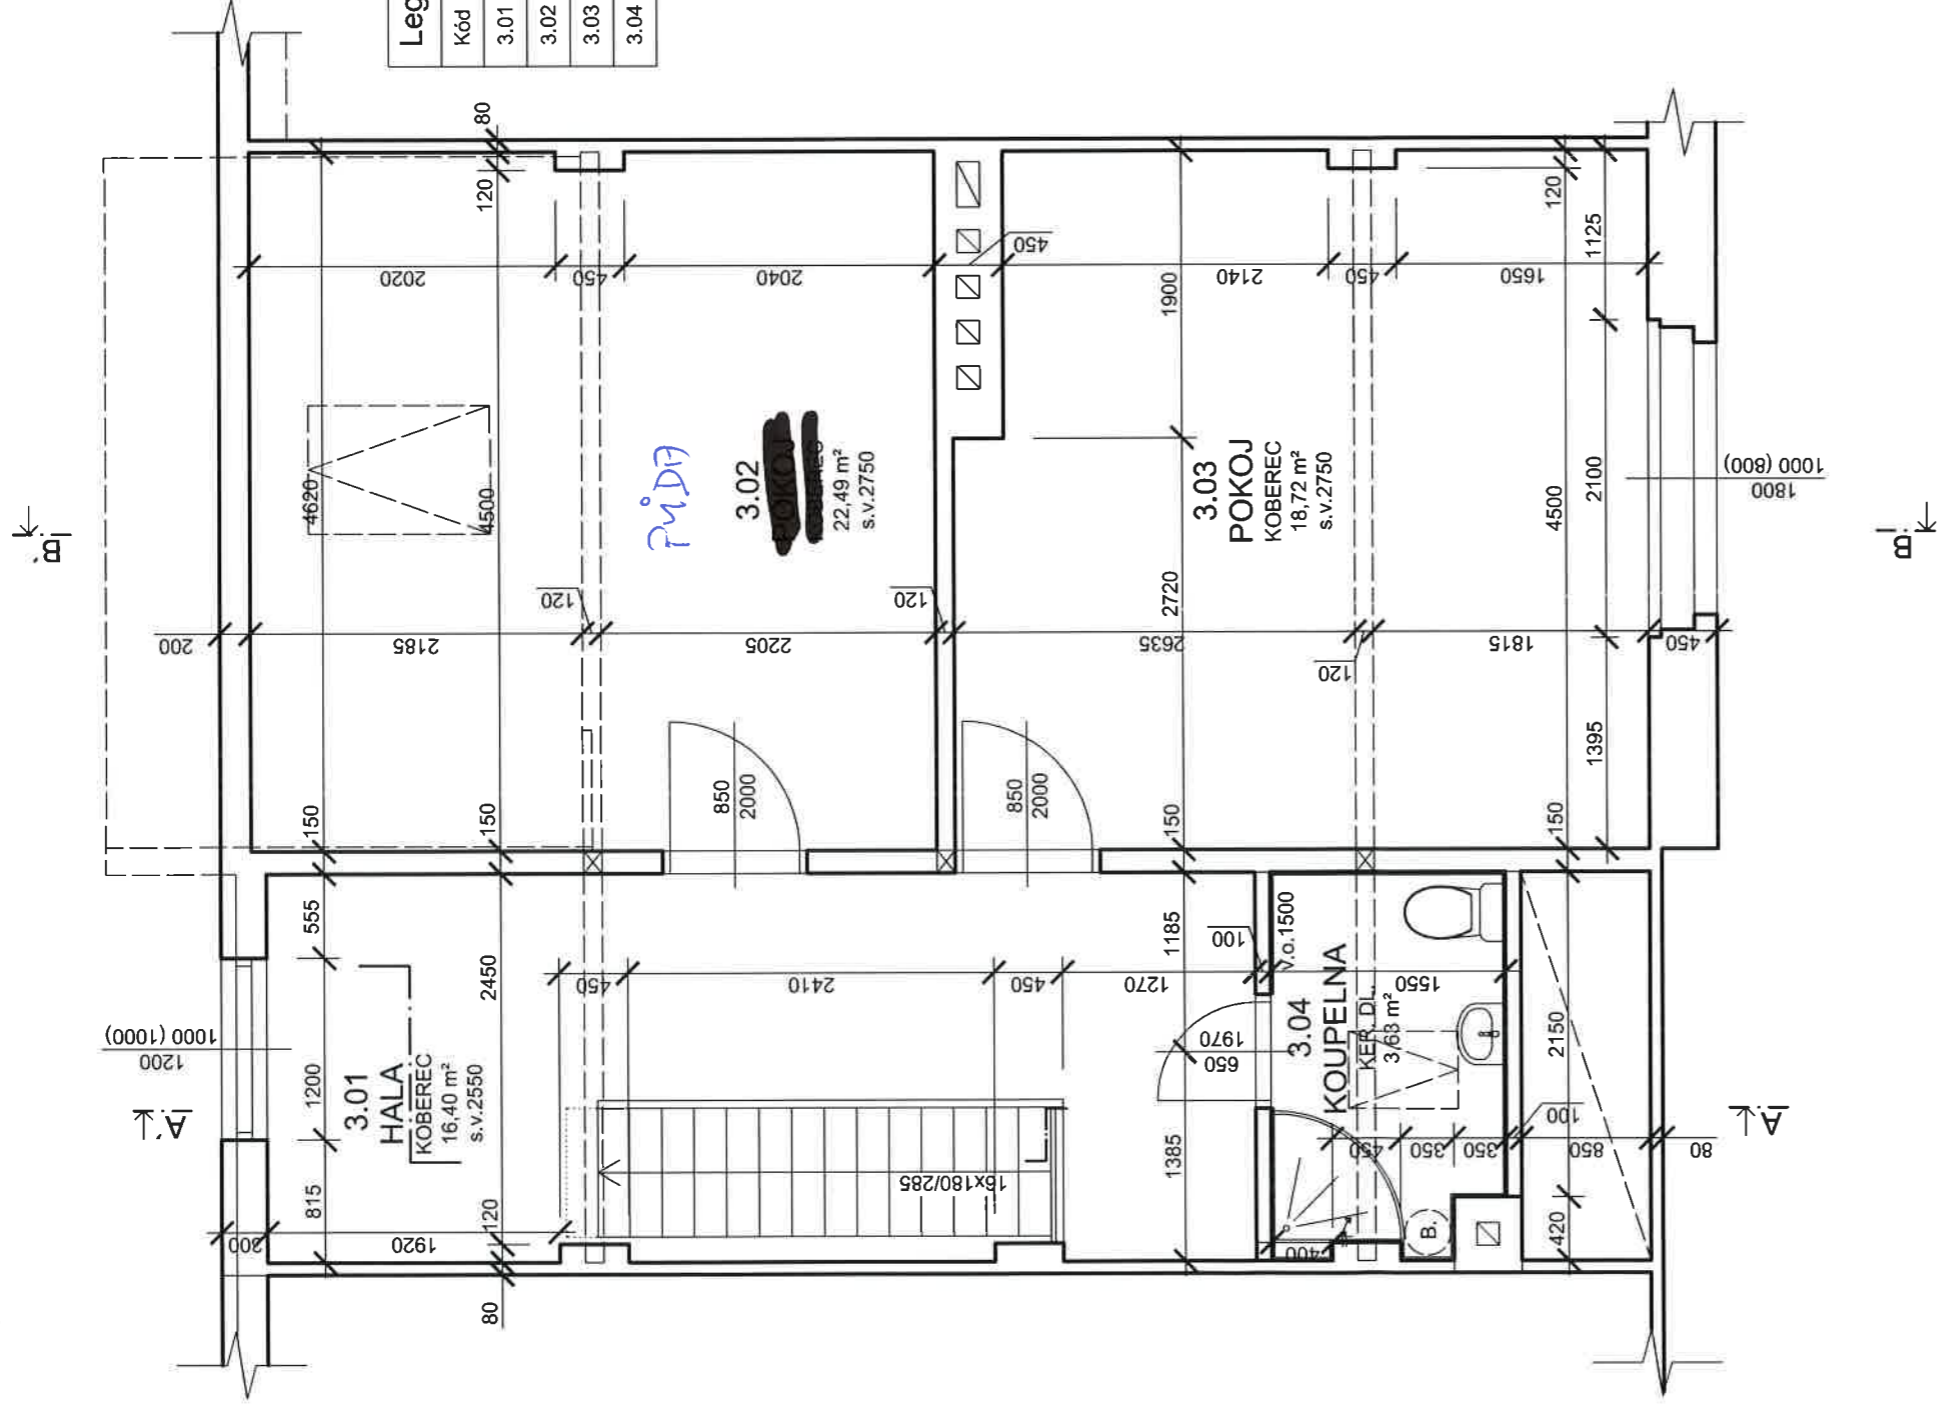

# 1.P.P. - SUTERÉN 1:50

**Legenda místností**

Kód	Název	Podlaha	Plocha
0.01	chodba	betonový potěr	8.20
0.02	sklep	betonový potěr	6.40
0.03	sklep	betonový potěr	11.58

# 1.N.P. - PŘÍZEMÍ 1:50

Legenda místností

Kód	Název	Podlaha	Plocha
1.01	WC		1.38
1.02	zadveří		1.65
1.03	hala		9.22
1.04	pokoj		19.29
1.05	kuchyně		17.02
1.06	zadveří		2.01
1.07	WC		1.23

# 3.N.P. - PODKROVÍ 1:50

Kód	Název	Podlaha	Plocha
3.01	hala		16.40
3.02	pokoj		22.49
3.03	pokoj		18.72
3.04	koupelna		3.63

# 2.N.P. - 1.PATRO 1:50

Legenda místností

Kód	Název	Plocha
2.01	pokoj	19,26
2.02	kuchyně	17,72
2.03	hala	4,08
2.04	koupelna	4,14
2.05	balkon	3,96